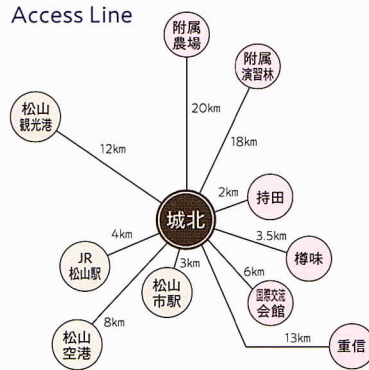

アクセス

■ 松山観光港からJR松山駅

[伊予鉄バス] 松山観光港リムジンバス 松山観光港から道後温泉駅前行き 乗車約20分 JR松山駅前下車

■ 松山観光港から松山市駅

[伊予鉄バス] 松山観光港リムジンバス 松山観光港から道後温泉駅前行き 乗車約26分 松山市駅下車

■ 松山空港からJR松山駅

[伊予鉄バス] 空港リムジンバス 松山空港からJR松山駅前 乗車約20分 JR松山駅前下車

■ 松山空港から松山市駅

[伊予鉄バス] 空港リムジンバス 松山空港から松山市駅 乗車約25分 松山市駅下車

Access Line

Air Line (平成30年4月現在)

城北キャンパス

■ JR松山駅から

[伊予鉄道市内電車] ①番環状線 JR松山駅から古町回り松山市駅行き 乗車約18分 赤十字病院前下車 北へ徒歩3分

■ 松山市駅から

[伊予鉄道市内電車] ①番環状線 松山市駅からJR松山駅前回り 乗車約28分 赤十字病院前下車 北へ徒歩3分

[伊予鉄道市内電車] ②番環状線 松山市駅から大街道回り 乗車約16分 赤十字病院前下車 北へ徒歩3分

樽味キャンパス

■ JR松山駅から

[伊予鉄バス] 8番線(東野経由) JR松山駅前から道後温泉駅前行き 乗車約24分 愛大農学部前下車

■ 松山市駅から

[伊予鉄バス] 8番線(東野経由) 松山市駅から道後温泉駅前行き 乗車約15分 愛大農学部前下車

重信キャンパス

■ JR松山駅から

[伊予鉄道郊外電車] 大手町駅(JR松山駅から東へ徒歩5分)から横河原行き 乗車約34分 愛大医学部南口下車 北へ徒歩10分

■ 松山市駅から

[伊予鉄道郊外電車] 松山市駅から横河原行き 乗車約28分 愛大医学部南口下車 北へ徒歩10分
[伊予鉄郊外バス] 松山市駅から川内方面行き 乗車約40分 愛大医学部前又は愛大病院前下車 徒歩5分

■ 松山観光港から

[伊予鉄バス] 高浜駅前行き 乗車約2分 高浜駅前乗り換え
[伊予鉄道郊外電車] 高浜駅から横河原行き 乗車約50分 愛大医学部南口駅下車 北へ徒歩10分