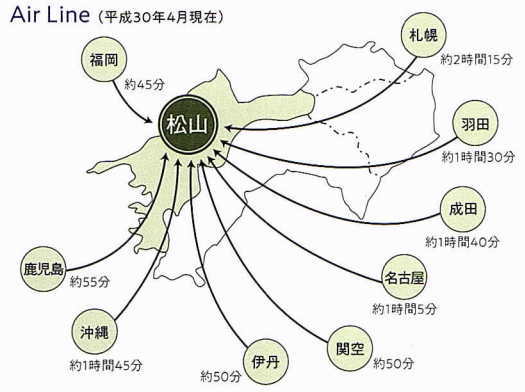

アクセス

■ 松山観光港からJR松山駅

[伊予鉄バス] 松山観光港リムジンバス 松山観光港から道後温泉駅前行き 乗車約20分 JR松山駅前下車

■ 松山観光港から松山市駅

[伊予鉄バス] 松山観光港リムジンバス 松山観光港から道後温泉駅前行き 乗車約26分 松山市駅下車

■ 松山空港からJR松山駅

[伊予鉄バス] 空港リムジンバス 松山空港からJR松山駅前 乗車約20分 JR松山駅前下車

■ 松山空港から松山市駅

[伊予鉄バス] 空港リムジンバス 松山空港から松山市駅 乗車約25分 松山市駅下車

Access Line

Air Line (平成30年4月現在)

城北キャンパス

■ JR松山駅から

[伊予鉄道市内電車] ①番環状線 JR松山駅から古町回り松山市駅行き 乗車約18分 赤十字病院前下車 北へ徒歩3分

■ 松山市駅から

[伊予鉄道市内電車] ①番環状線 松山市駅からJR松山駅前回り 乗車約28分 赤十字病院前下車 北へ徒歩3分

[伊予鉄道市内電車] ②番環状線 松山市駅から大街道回り 乗車約16分 赤十字病院前下車 北へ徒歩3分

樽味キャンパス

■ JR松山駅から

[伊予鉄バス] 8番線(東野経由) JR松山駅前から道後温泉駅前行き 乗車約24分 愛大農学部前下車

■ 松山市駅から

[伊予鉄バス] 8番線(東野経由) 松山市駅から道後温泉駅前行き 乗車約15分 愛大農学部前下車

重信キャンパス

■ JR松山駅から

[伊予鉄道郊外電車] 大手町駅(JR松山駅から東へ徒歩5分)から横河原行き 乗車約34分 愛大医学部南口下車 北へ徒歩10分

■ 松山市駅から

[伊予鉄道郊外電車] 松山市駅から横河原行き 乗車約28分 愛大医学部南口下車 北へ徒歩10分
[伊予鉄郊外バス] 松山市駅から川内方面行き 乗車約40分 愛大医学部前又は愛大病院前下車 徒歩5分

■ 松山観光港から

[伊予鉄バス] 高浜駅前行き 乗車約2分 高浜駅前乗り換え
[伊予鉄道郊外電車] 高浜駅から横河原行き 乗車約50分 愛大医学部南口駅下車 北へ徒歩10分