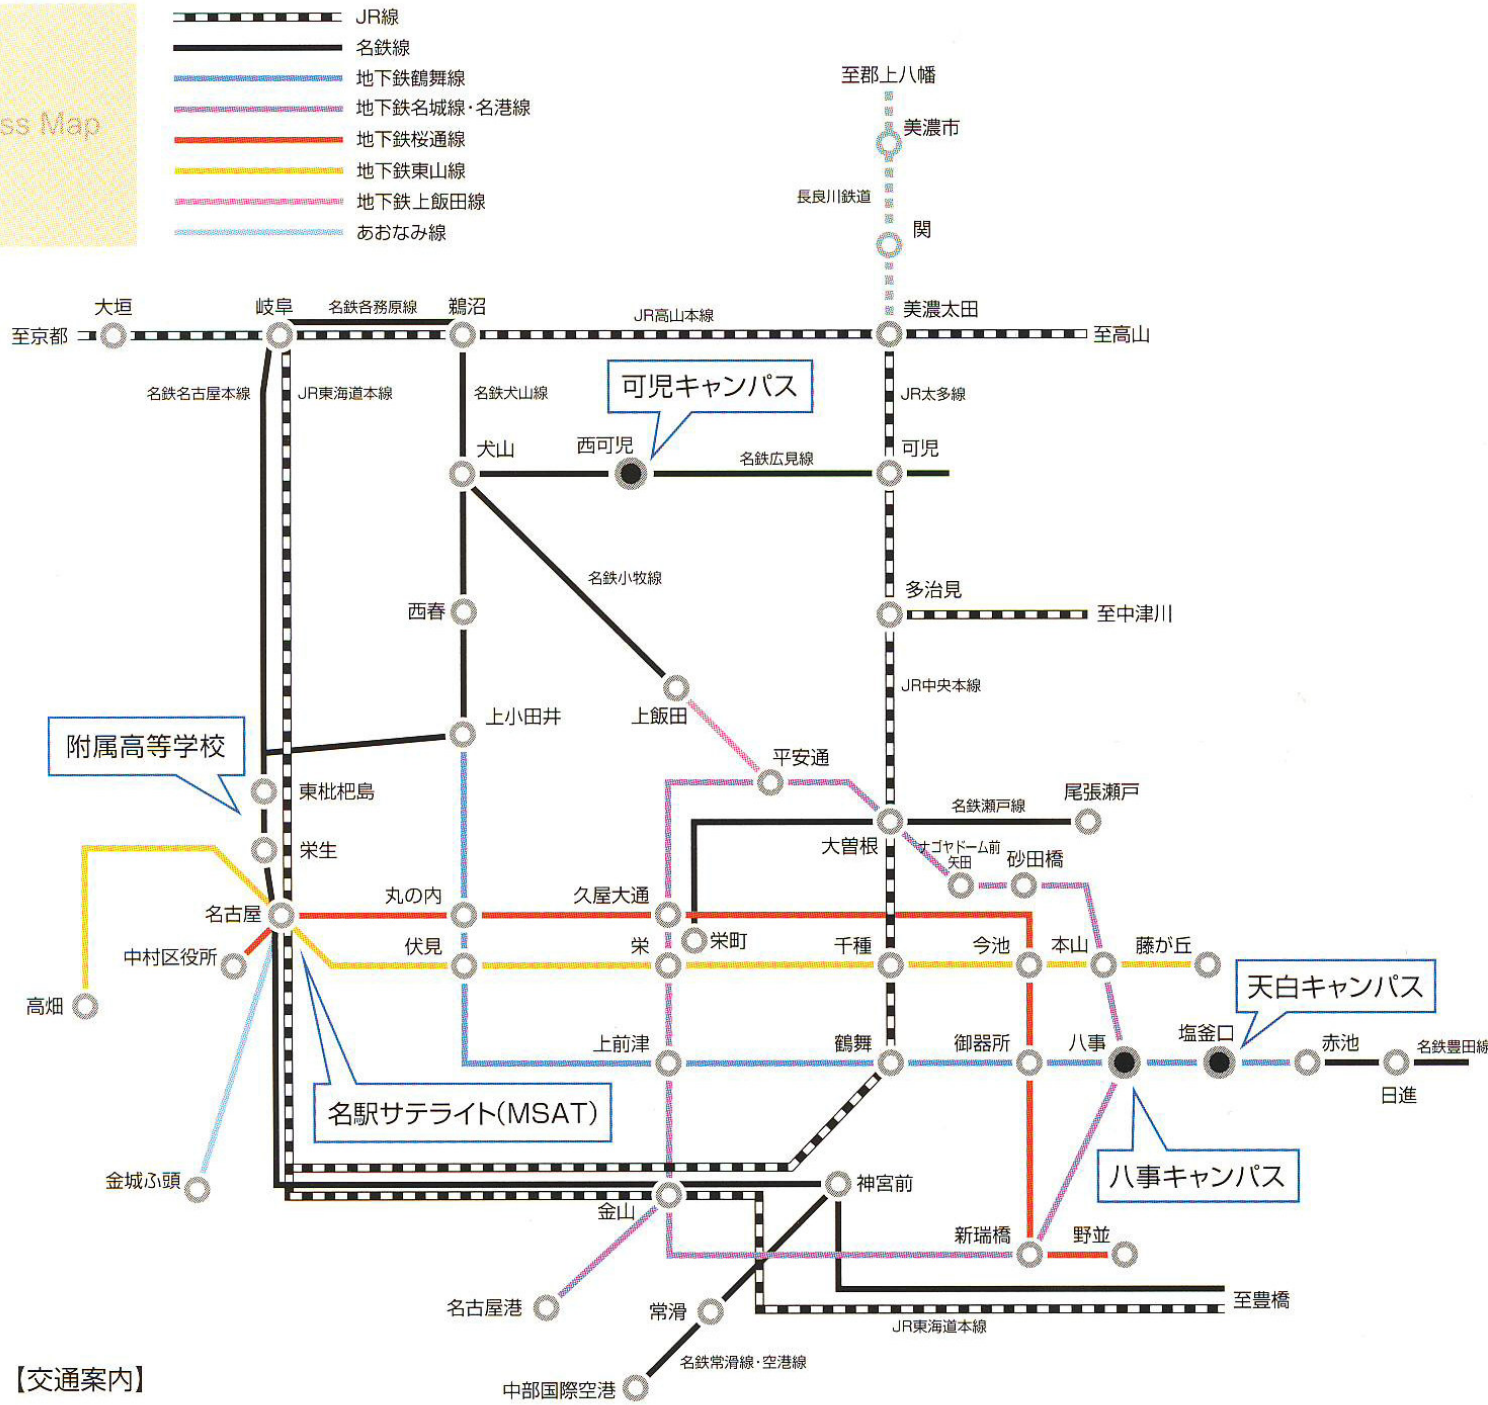

Access Map

【交通案内】

- 天白キャンパス
地下鉄鶴舞線「塩釜口／名城大学前」駅下車、1番出口徒歩約8分
- 八事キャンパス
地下鉄鶴舞線・名城線「八事」駅下車、6番出口徒歩約6分
- 可児キャンパス
名鉄広見線「西可児」駅下車、徒歩約15分(名古屋駅から準急で50分)
名鉄犬山駅から無料通学バス15分(西可児駅から5分)
自動車通学可(学生専用無料駐車場あり)